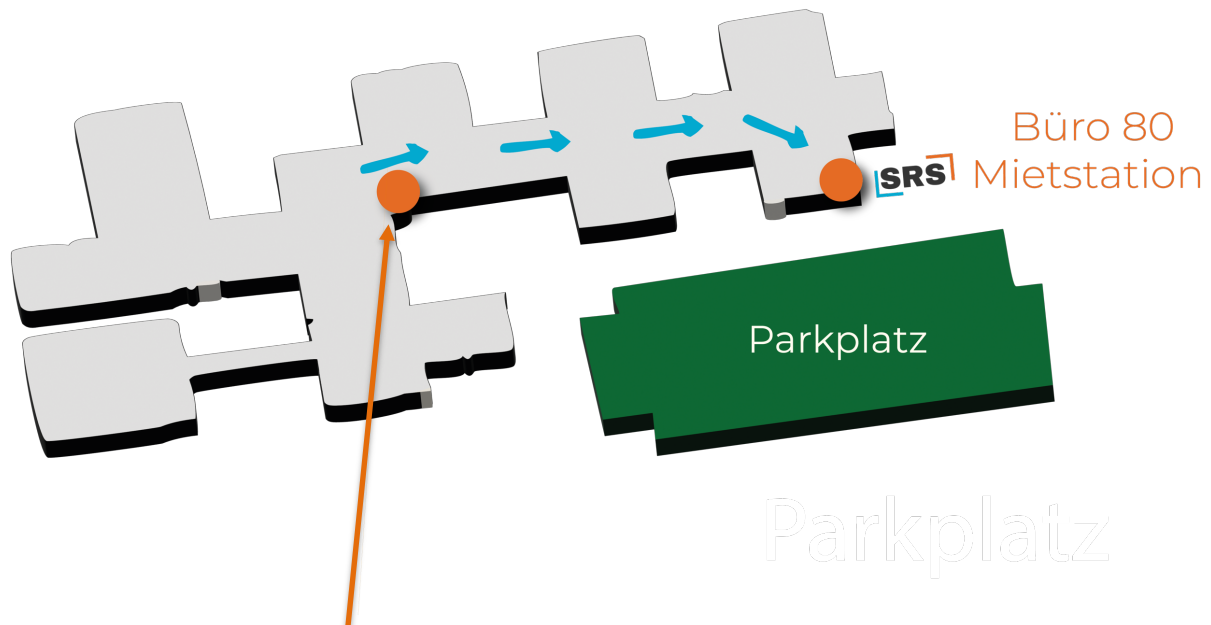

## Wegbeschreibung zur Mietstation der SRS Autovermietung im Technologie-Zentrum Kleve

Das Technologie-Zentrum Kleve (TZK) befindet sich in der Boschstraße 16, 47533 Kleve.

Haupteingang

### Der Haupteingang ist verschlossen?

Kein Problem. Begeben Sie sich zurück zum Parkplatz und suchen unser Büro vom Parkplatz aus auf. Sie können einfach an die Scheibe klopfen und wir öffnen Ihnen unsere Hintereingangstür. Unsere Hintereingangstür ist entsprechend mit „SRS Autovermietung“ beschriftet.

### Anfahrt mit dem Auto

- **Von der A3 kommend:** Nehmen Sie die Ausfahrt Emmerich und folgen Sie der B220 in Richtung Kleve. In Kleve folgen Sie der Beschilderung zum Gewerbegebiet Nellenwardgen, in dem sich die Boschstraße befindet.